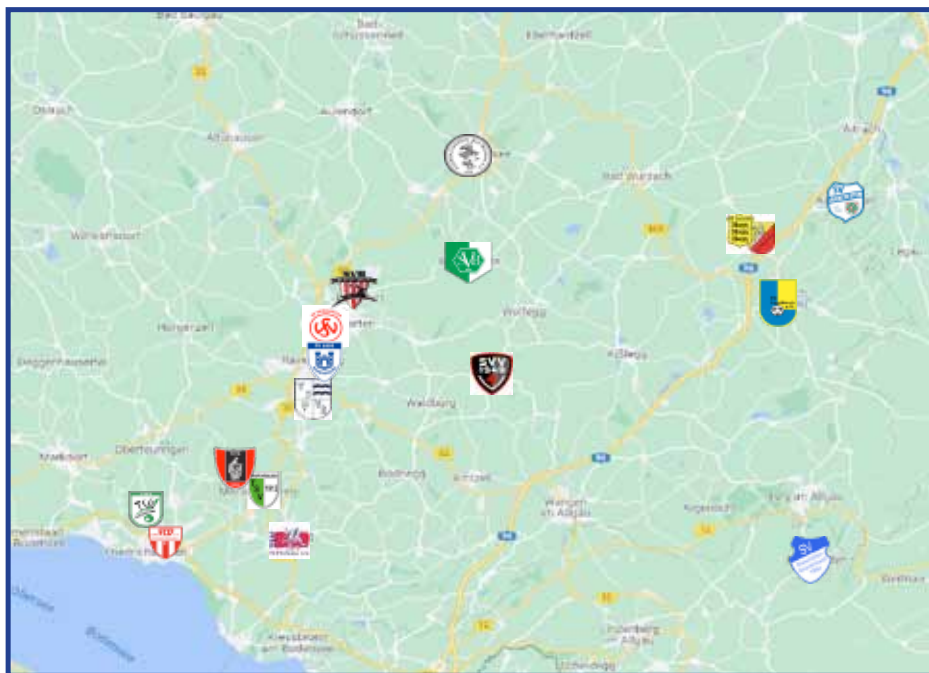

Bezirksligakarte